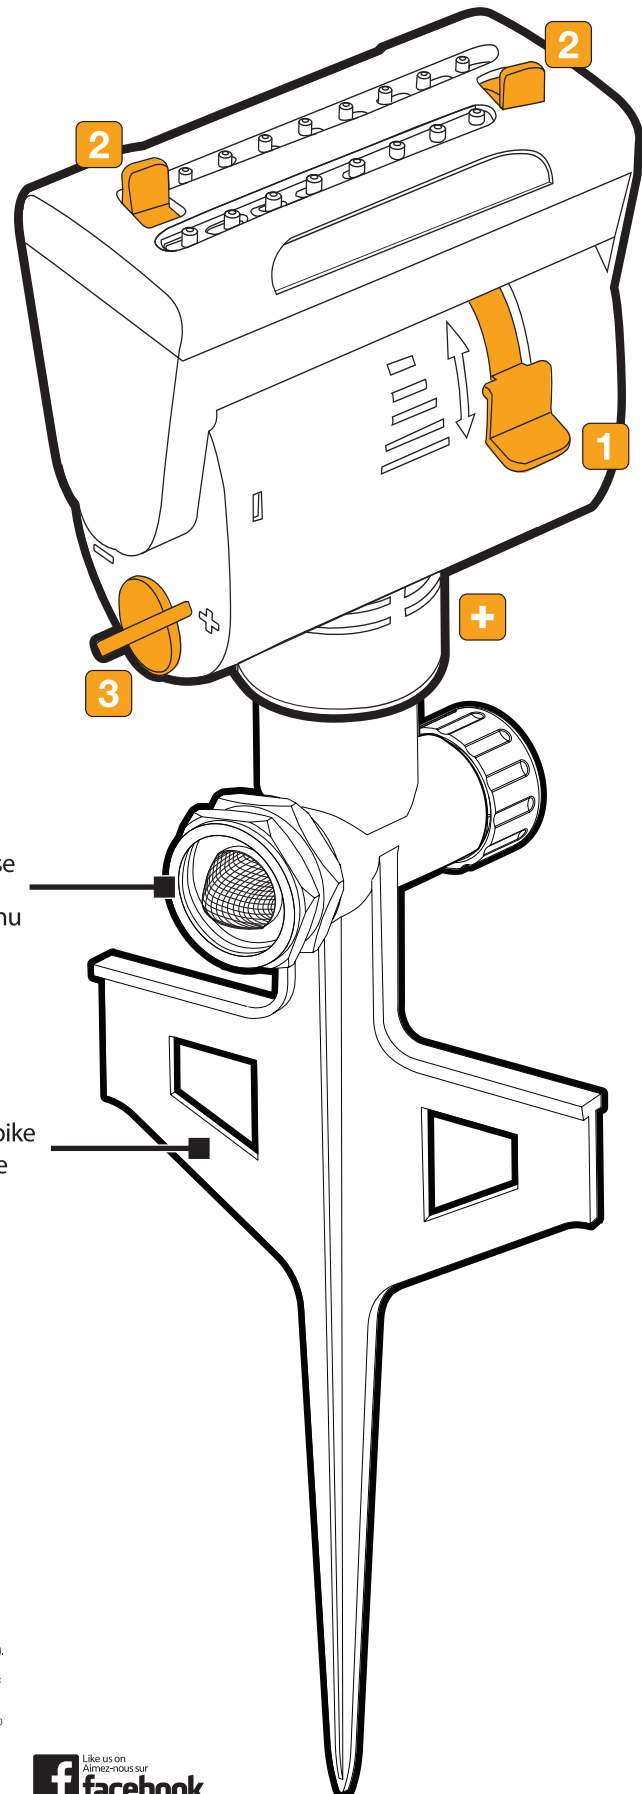

+ 360° Adjustability
Réglage à 360°

Flow-Thru Base
Socle à passage continu

Sturdy Step Spike
Pique stable

MELNOR, INC., WINCHESTER, VIRGINIA 22603, USA
877-283-0697 • WWW.MELNOR.COM